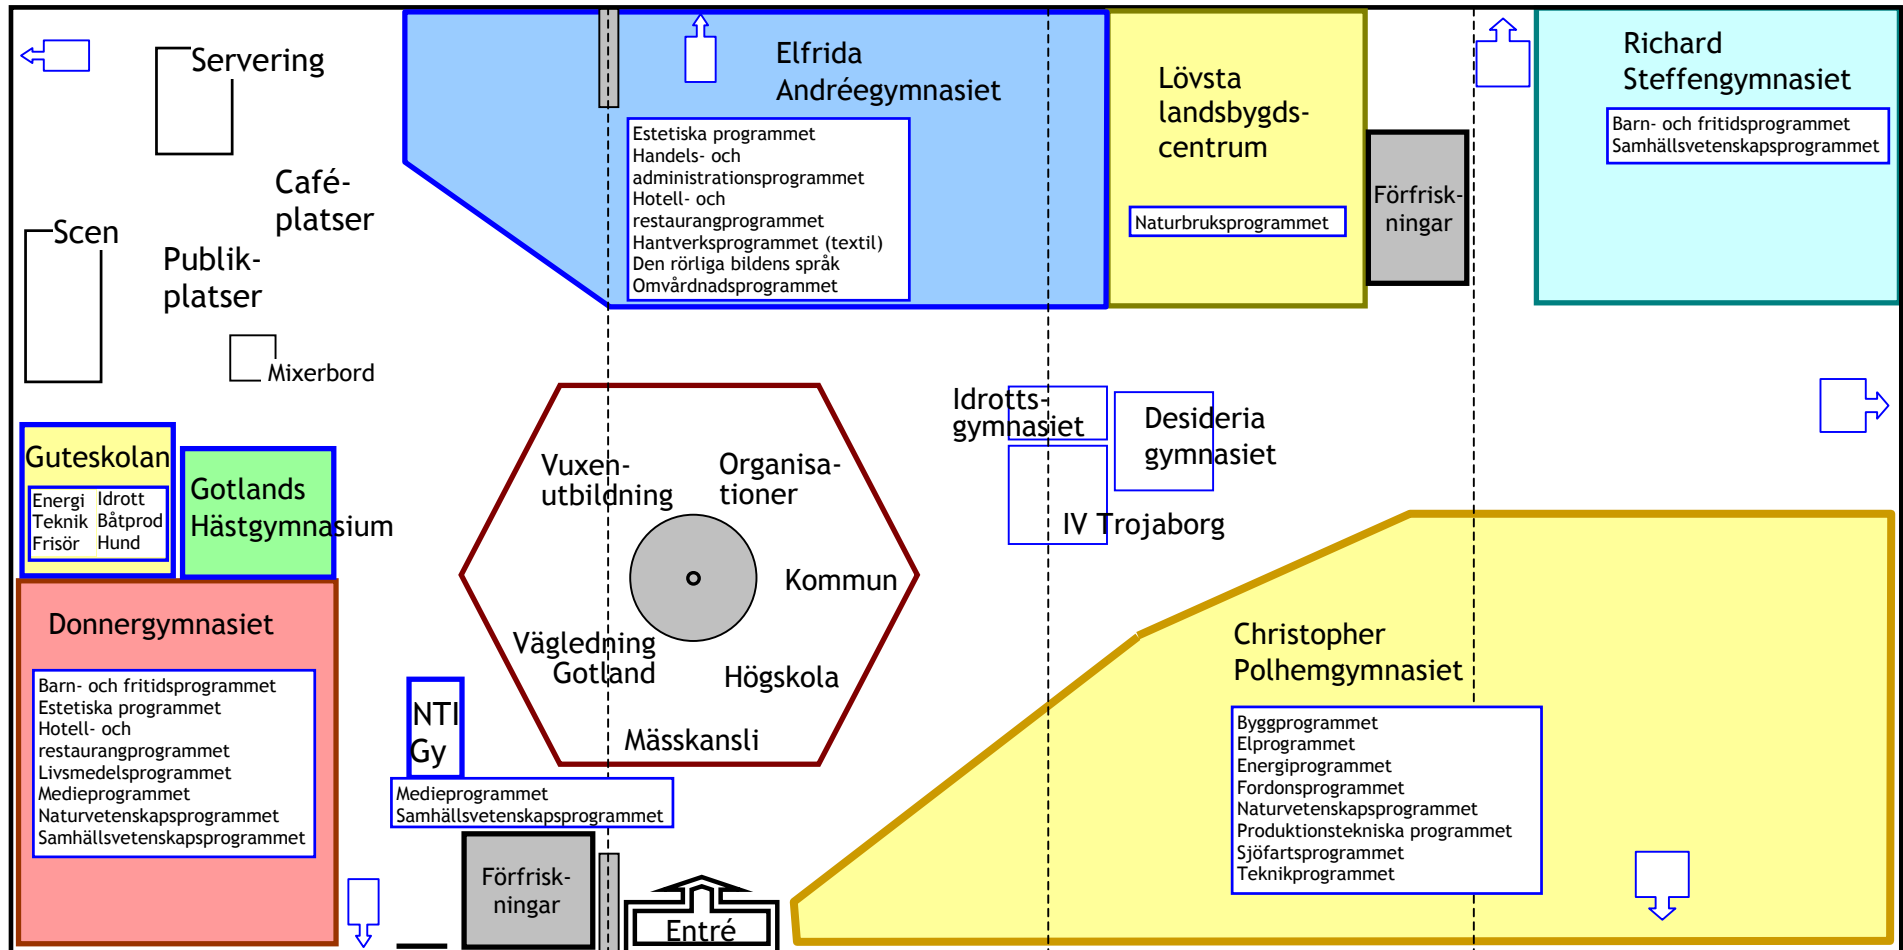

FRAMTID GOTLAND 2008

- Rackethallen, Botairlunden Visby -

 = Utgång. Får ej blockeras.
OBS! Samtliga utgångar (inkl. entré) ingår i hallens system för nödutrymning.