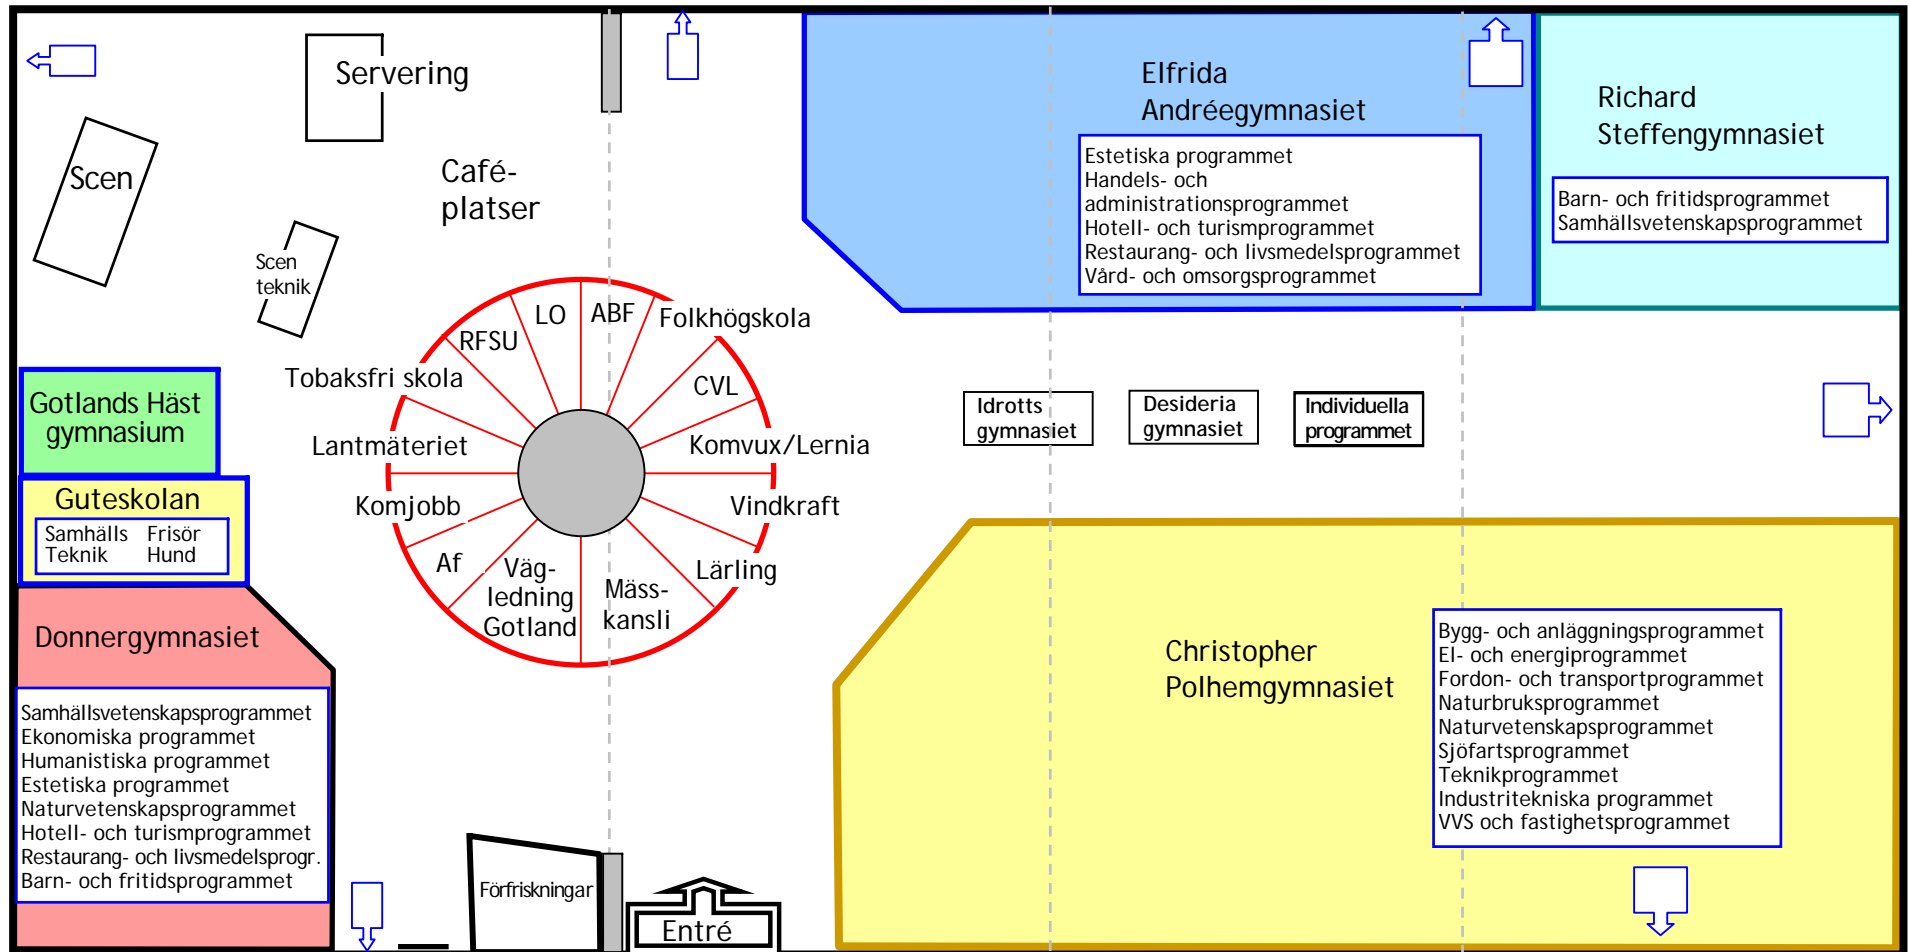

FRAMTID GOTLAND 2010

- Rackethallen, Botairlunden Visby -

 = Utgång. Får ej blockeras.
 OBS! Samtliga utgångar (inkl. entré) ingår i hallens system för nödutrymning.

25 m²

10 m