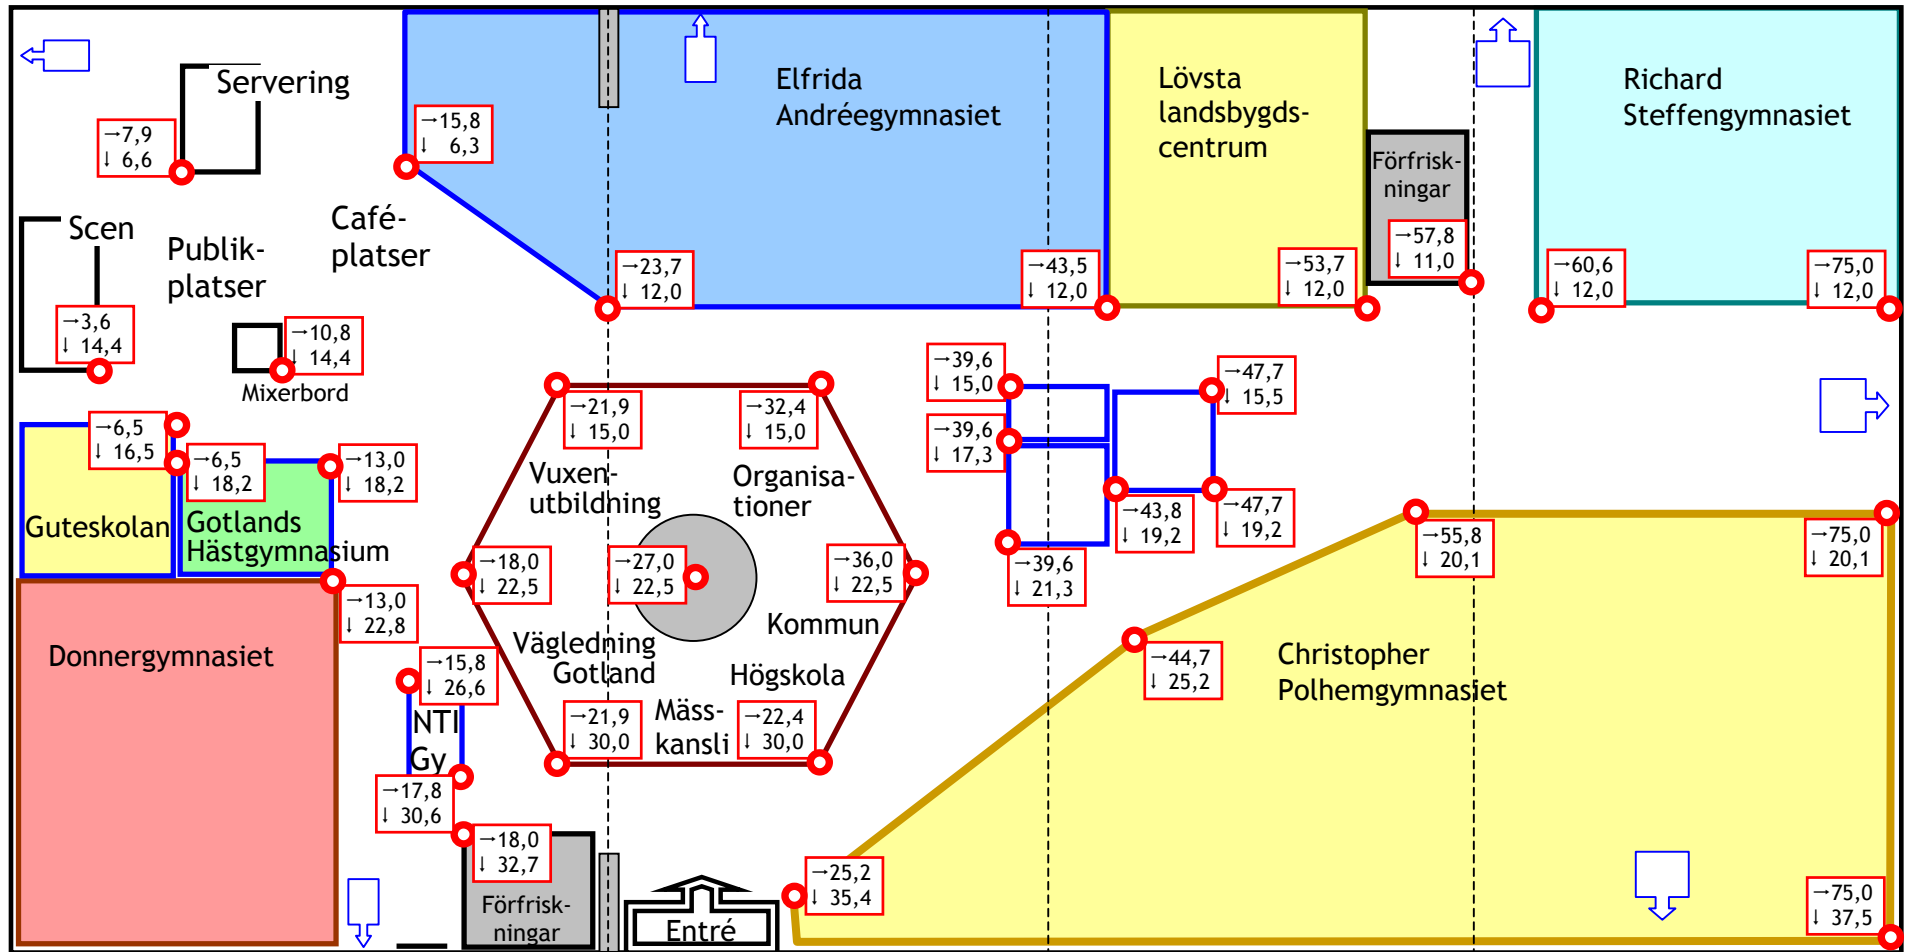

# FRAMTID GOTLAND 2008

- Rackethallen, Botairlunden Visby -

 = Utgång. Får ej blockeras.  
 OBS! Samtliga utgångar (inkl. entré) ingår i hallens system för nödutrymning.