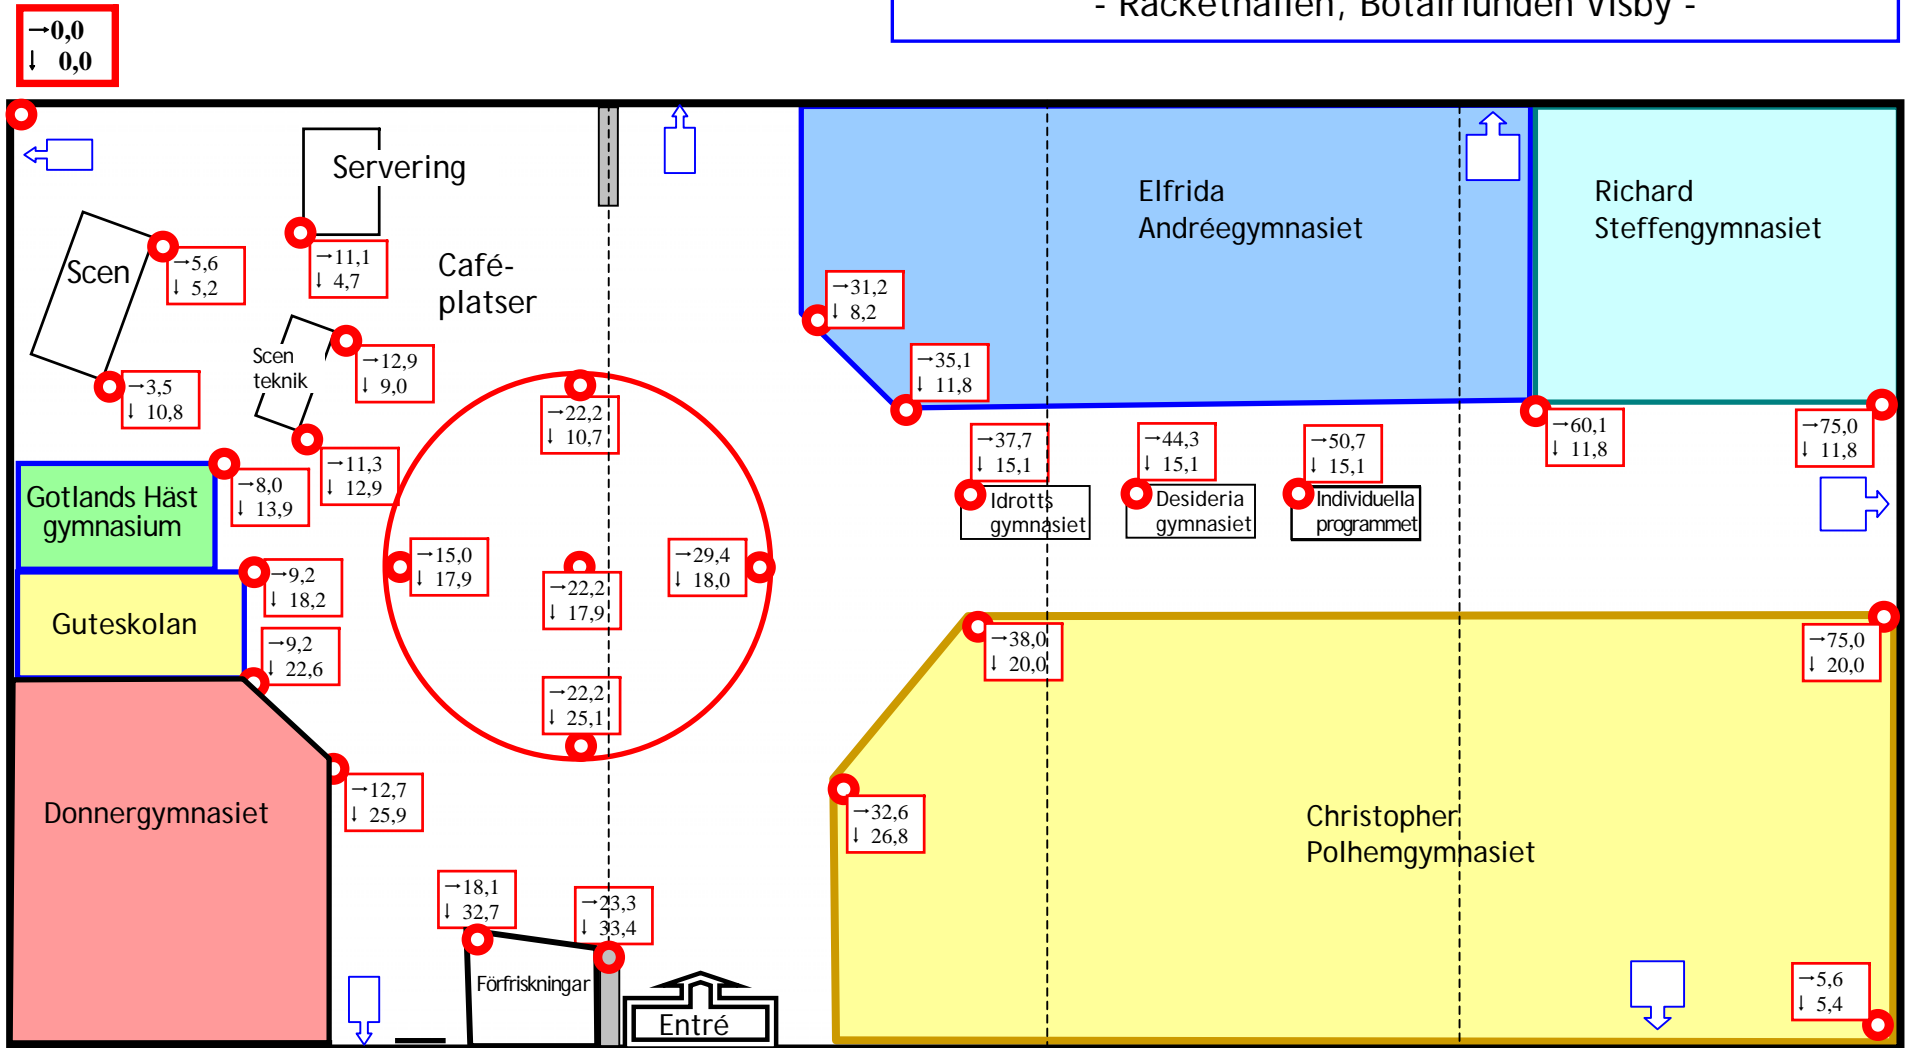

# FRAMTID GOTLAND 2010

- Rackethallen, Botairlunden Visby -

 = Utgång. Får ej blockeras.  
 OBS! Samtliga utgångar (inkl. entré) ingår i hallens system för nödutrymning.

25 m<sup>2</sup>

10 m